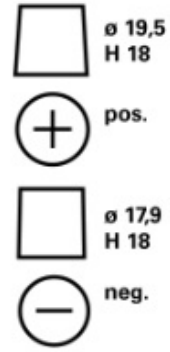

### SİPARİŞ BİLGİLERİ

ETN:	570500076
Ürün numarası:	570500076D842
Kısa kod:	N70
Barkod:	4016987152317
İngiltere Kodu:	096EFB
Ambalaj birimi:	1
Palet:	48

### TEKNİK BİLGİLER

Gerilim [V]:	12	Base Hold-down:	B13
Akü kapasitesi [Ah]:	70	Düzen:	0
Soğuk marş akımı EN [A]:	760	Terminal Tipleri:	1
Uzunluk [mm]:	278	Kutu büyüklüğü:	H6/LN3
Genişlik [mm]:	175	Ağırlığı (boş):	19,53
Yükseklik [mm]:	190		

**B13**

**0**

**1**

**3**